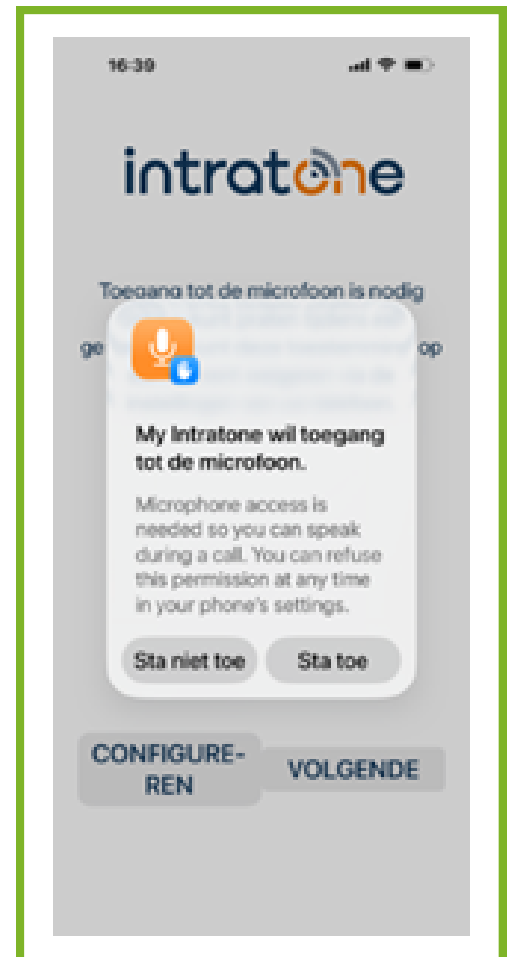

MY INTRATONE APP

Download de app MY INTRATONE via:
Android toestel GOOGLE PLAY
Iphone APP STORE

Hoe installeer en configureer ik de "Intratone"app?

- Start de APP op

- Sta toe

- Doorgaan

- Pas France aan naar Netherlands
- Voer je telefoon nummer in
- Volgende

- Voer de bevestigingscode in die u via SMS heeft ontvangen
- Toets op CONTROLEREN

- Toestemming geven voor microfoon toets op CONFIGUREREN

- Start de APP op

- Meldingen, kies dan voor: Niet toestaan

- Nu is het klaar

Bij SNELKOPPELINGEN
staat nu de deur die u
mag openen.

Druk op de DEUR die u wilt openen en de deur ontgrendeld
!