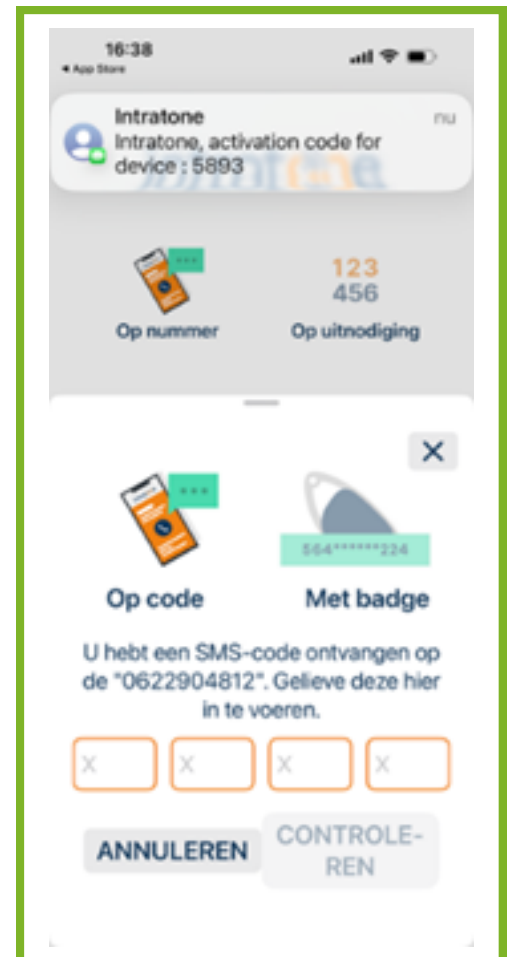

MY INTRATONE APP

Download de app MY INTRATONE via:
Android toestel GOOGLE PLAY
Iphone APP STORE

Hoe installeer en configureer ik de "Intratone"app?

- Start de APP op

- Sta toe

- Doorgaan

- Pas France aan naar Netherlands
- Voer je telefoon nummer in
- Volgende

- Voer de bevestigingscode in die u via SMS heeft ontvangen
- Toets op CONTROLEREN

- Toestemming geven voor microfoon toets op CONFIGUREREN

- Start de APP op

- Meldingen, kies dan voor: Niet toestaan

- Nu is het klaar